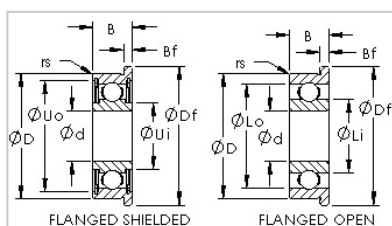

法兰系列

公制系列-F605 2RS

型号	F605 2RS
类别	Sealed Flanged Ball Bearings
尺寸 (mm)	
d	5
D	14
B	5
Df	16
Bf	1
基本额定载荷 (N)	
Cr	1130
Cor	406

河北环升轴承有限公司-Tel:+86-0319-8541203-Email:hbhs@hbhsbearing.com-www.hbhsbearing.com